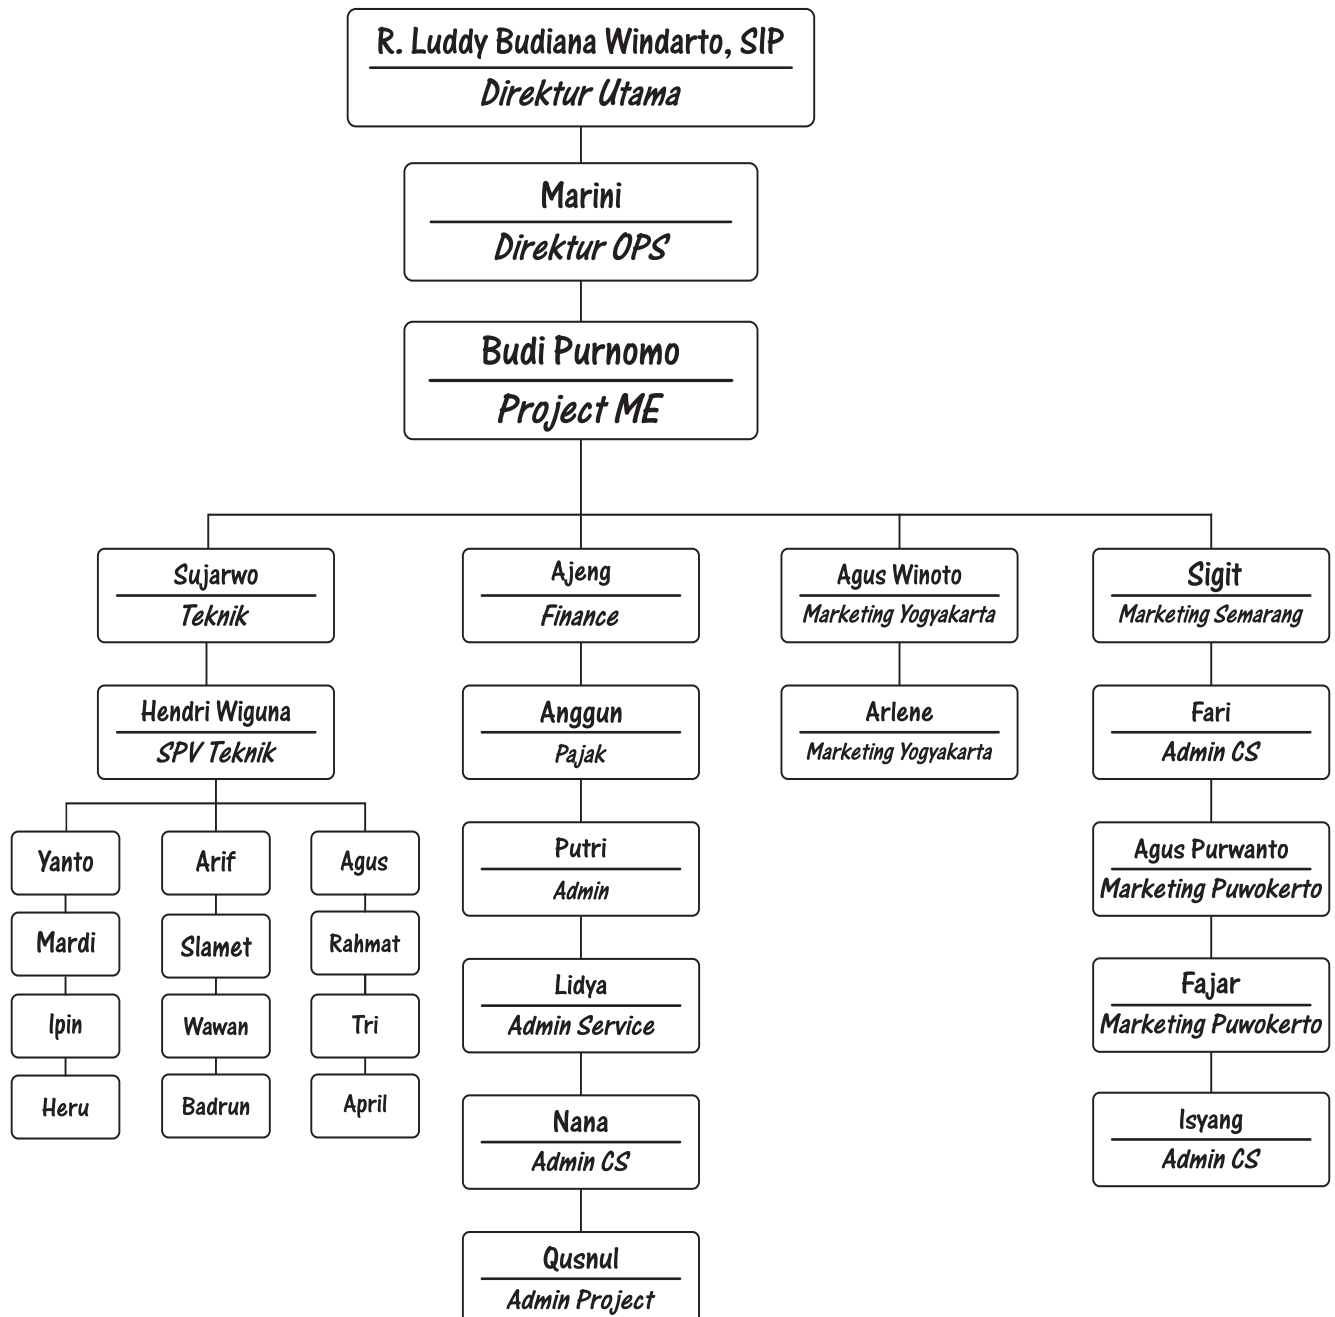

STRUKTUR ORGANISASI CV. JOGJA SURYA SELARAS