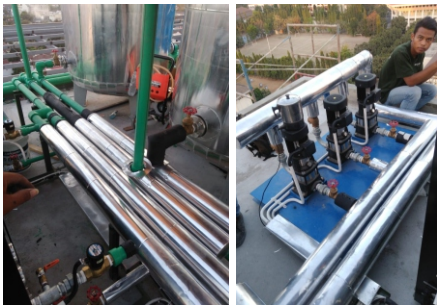

STRUKTUR ORGANISASI CV. JOGJA SURYA SELARAS

LIST OF CUSTOMER - PROJECT WIKA WATER HEATER

A. PORTA BY THE AMBARUKMO

Jl. Colombo Jl. Karangmalang No.7,
Karang Malang, Kab. Sleman, DIY

B. Horison Ultima Riss Hotel Yogyakarta