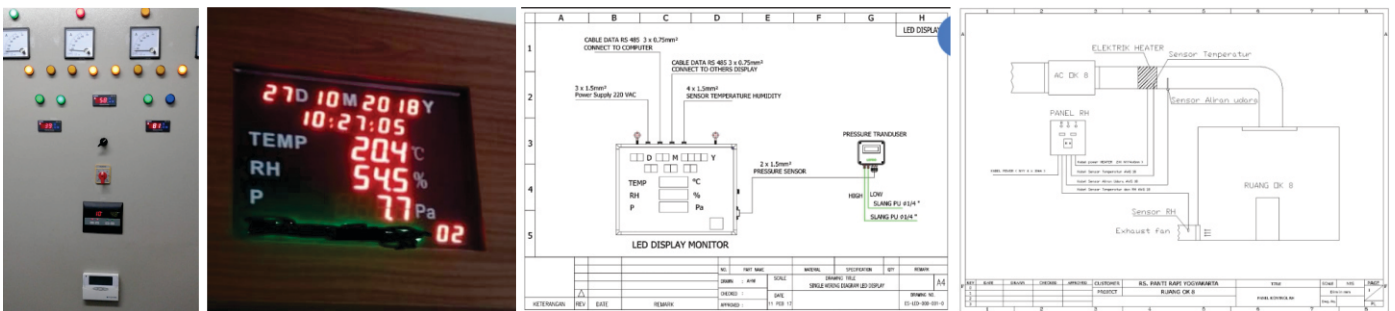

Pekerjaan Ruang Operasi RS Panti Rapih